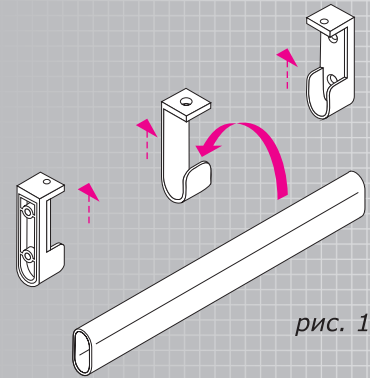

- Схема крепления к потолку (рис.1)
- Схема крепления к боковым стенкам (рис.2)
- Используйте центральный кронштейн при длинных штангах
- Схема крепления

DR0-  
труба гладкая

DR5-  
труба рифленая

DR1-  
боковой кронштейн

DR6-  
центральный кронштейн

рис. 1

рис. 2